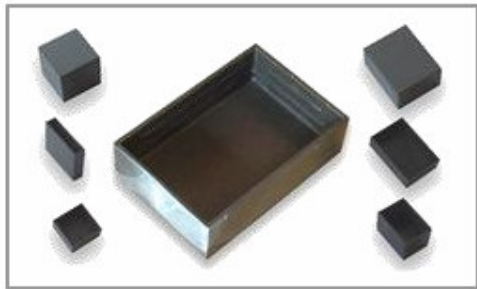

**Housing
with fastening**

**Cases
for potted
circuits**