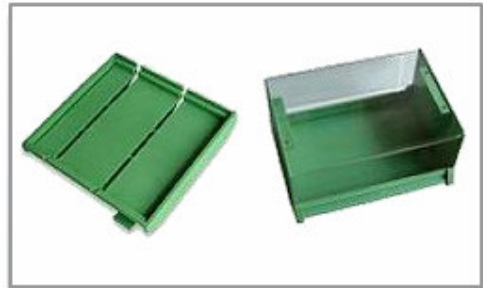

PŘEDSTAVUJEME

EPCOS, TOOLOVA, WÜRTH, STOCKO,
PANASONIC

Luženice 10, 344 01 Domažlice
tel.: +420 379 723 915, fax: +420 379 725 868

- EL BAG - HOUSINGS FOR ELEKTRONICS - EL BAG -

**Vertical rail
mounting
house**

**Modular
Housing**

Domotics

**Two width
for interface
units**

**Cases
for potted
circuits**

**Housing
with fastening**

**Panel
housing**

**Power
box**

Custom