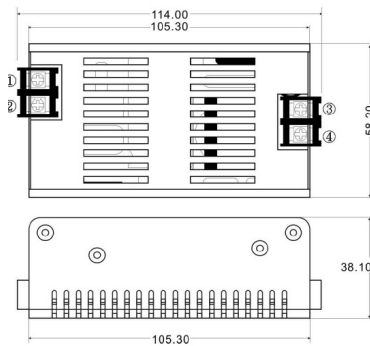

#### AQS75E

75W, 90-264VAC  
Outputs 5, 12, 15, 24