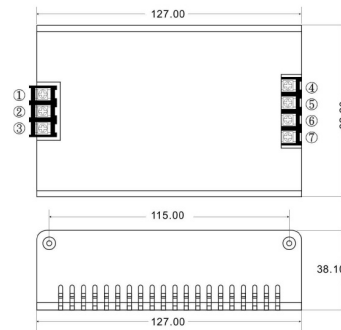

AQF150E

150W, 90-264VAC
Outputs 3.3, 5, 12, 15, 24, 48