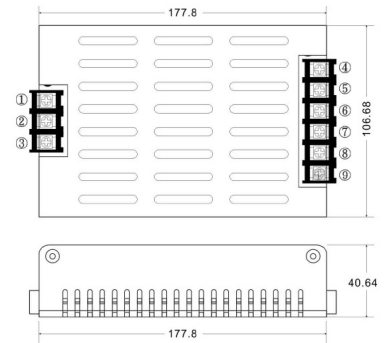

AQF250E

250W, 90 -264VAC
Outputs 3.3, 5, 12, 15, 24, 48